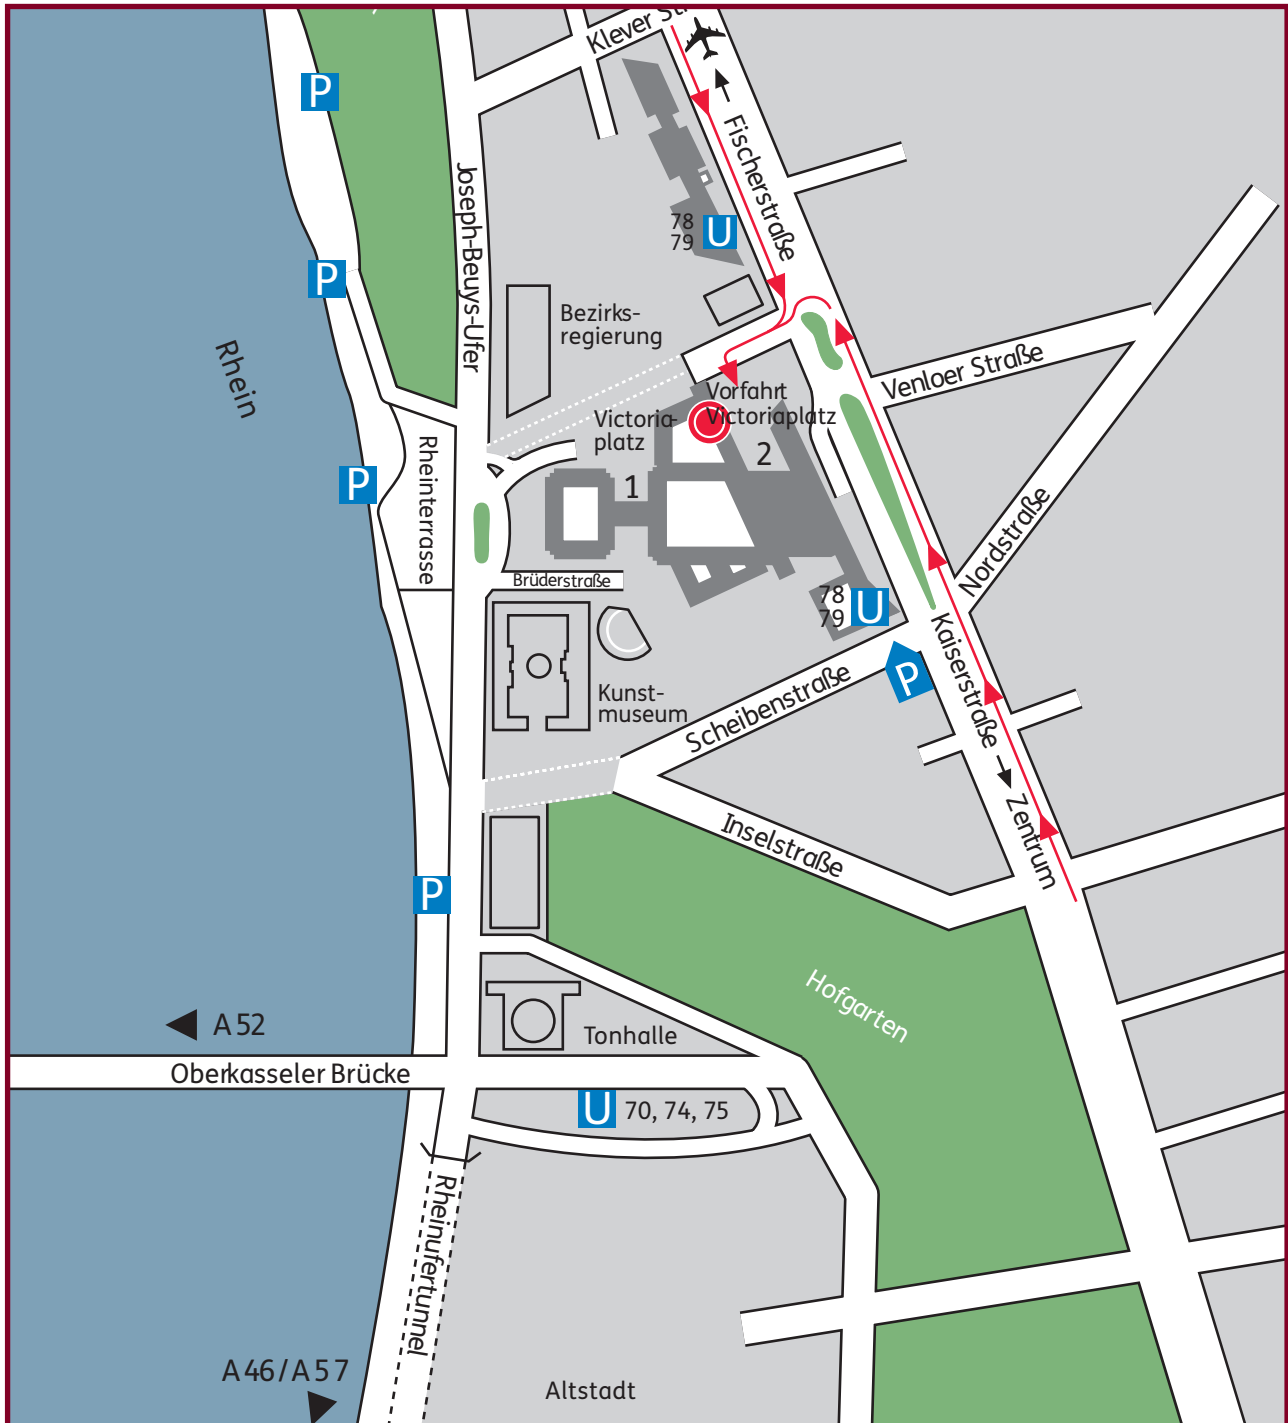

# Der Weg zu ERGO in Düsseldorf

Mit öffentlichen Verkehrsmitteln ist ERGO in wenigen Minuten zu erreichen.

## Vom Hauptbahnhof:

Richtung Messe / Duisburg / Kaiserswerth bis zur Station „Victoriaplatz / Klever Straße“ mit den Linien U78, U79. Dauer ca. 10 Minuten.